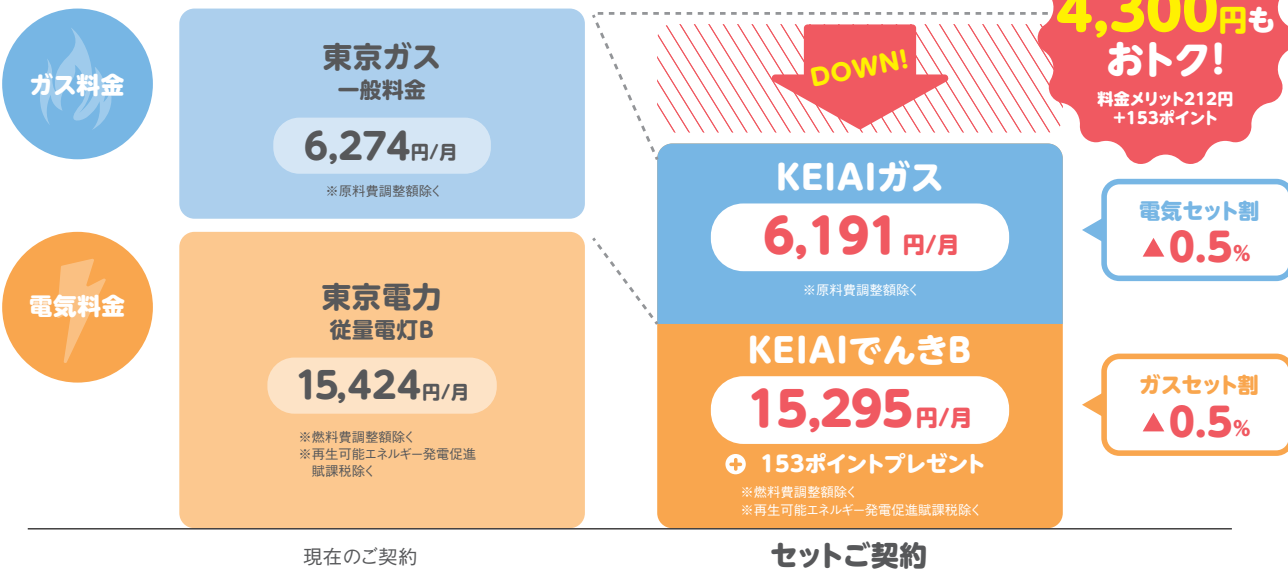

⚠ 注意事項

※燃料費が高い場合は、KEIAIでんきの電気料金の方が高くなる場合があります。※原料費が高い場合は、KEIAIガスのガス料金の方が高くなる場合があります。

試算条件 ●電気は契約電流40A・400kWh/月、ガスは40㎡/月の使用を前提。●消費税込。●年間おトク額は料金連動ポイントを含みます(1ポイント=1円として換算)。●東京電力の従量電灯Bは2024年4月1日現在で適用される料金表で算出しており、口座振替割引を含みません。●東京ガスの一般料金は2023年10月1日現在で適用される料金表で算出しており、口座振替割引を含みません。●年間おトク額は100円未満を切り捨てて表示しております。●()内のパーセントは、小数点以下第2位を四捨五入しております。●実際の電気料金およびガス料金は、燃料調整費・原料調整費により変動いたします。