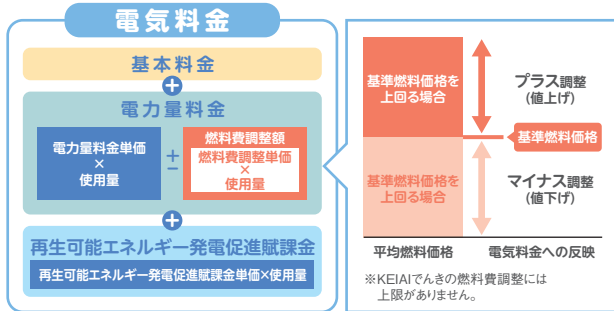

供給条件についてはこちら

裏面もご確認ください

KEIAIでんき・ガスの3つのメリット

メリット 1

電気は従量電灯プランのKEIAIでんきがおすすめ!

KEIAIでんきは、火力発電で用いる燃料の価格の変動を毎月の電気料金に反映させる制度を採用しております。

KEIAIでんき(固定型)なら、電気の使用量に応じて電気料金が決まるから安心!

基本料金が東京電力エナジーパートナーの従量電灯Bより **おトク!**